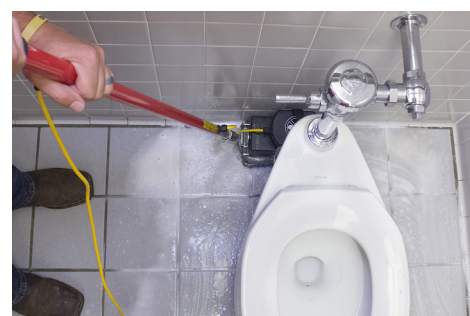

Spécifications	Doodle Scrub EBG-9	Doodle Scrub EBG-9BAT-PLUS
Numéro de modèle	SS EBG-9	SS EBG-9-BAT-PLUS
Largeur de lavage	5.25" x 10,5" (13,3 cm x 26,7 cm)	5.25" x 10,5" (13,3 cm x 26,7 cm)
Puissance du moteur	0.33 ch	0.33 ch
Oscillations	4100 tr/min	4100 tr/min
Tension	115 V	42 V
Ampoule	1.5 A	N/A
Poignée amovible	Oui	Oui
Poignée réglable	Non	Non
Poids (Assemblé)	21 lbs (9,5 kg)	20 lbs (9 kg)
Capacité de poids maximale	21 lbs (9,5 kg)	20 lbs (9 kg)
Poids amovibles	Non	Non
Cadre	acier zingué de calibre 10	acier zingué de calibre 10
Nombre d'isolateurs	4	4
Cordon d'alimentation	30' (9 m) / 18 gauge	N/A
Kit de confinement des poussières	En option	En option
Taille de l'unité (L x L x H)	5" x 9" x 52" (12,7 x 23 x 132 cm)	5" x 9" x 52" (12,7 x 23 x 132 cm)
Temps d'exécution	N/A	90 minutes
Temps de charge de la batterie	N/A	2 heures
Niveau de bruit	59 dB	59 dB
Approbation(s)	UL / CSA / CE	UL / CSA / CE