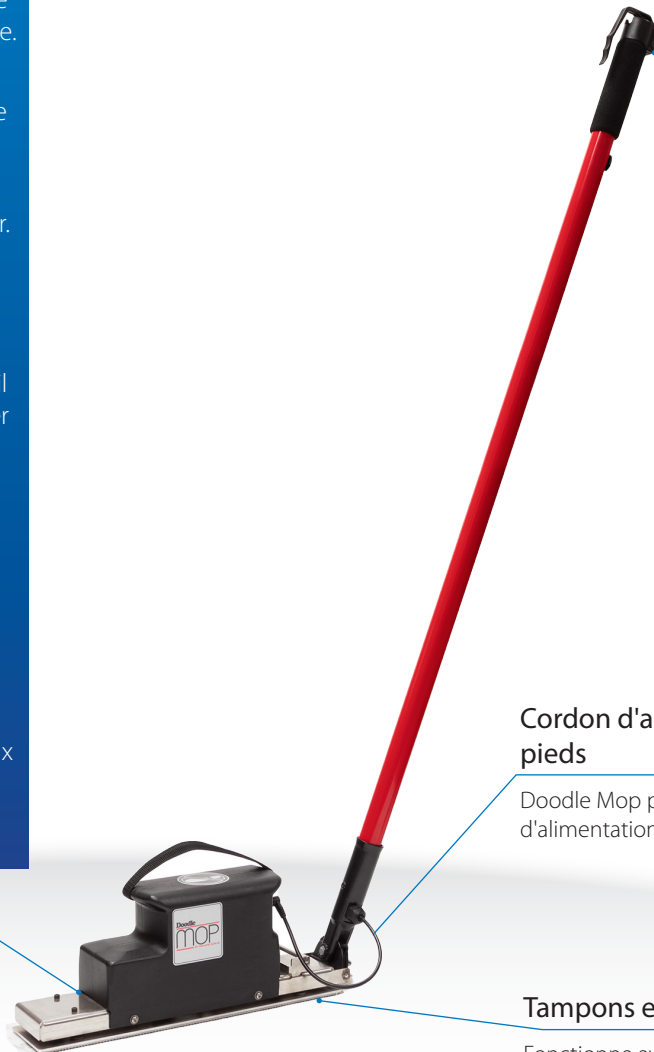

Tampons en microfibre à usage unique

Fonctionne avec les serpillières en microfibre jetables de 18". Contribuer à réduire la contamination croisée