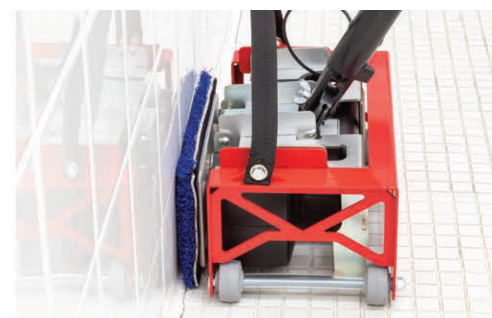

L'outil de nettoyage des plinthes Doodle Skate® vous permet d'obtenir une propreté étincelante dans les zones négligées sans vous casser le dos. Cet accessoire simple et léger permet à votre Doodle Scrub® d'être tourné sur le côté et de diriger sa puissance de nettoyage vers les plinthes encrassées.

Doté d'un système de pivotement en douceur et des roues non marquantes, le Doodle Skate® est fourni avec une sangle de transport durable et permet un mouvement libre et facile de la poignée, afin de maximiser la surface de contact entre le tampon à récurer et la surface de la plinthe.

Code : SS EBG-9-SKATE