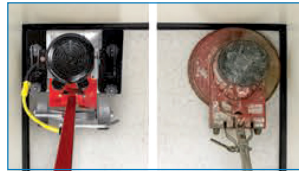

Avantages de Square Scrub® Pivot :

- **Plus productif**
  Les sols sont découpés **75 % plus rapidement qu'avec la méthode traditionnelle**, ce qui en fait le choix idéal pour les établissements confrontés à une pénurie de main-d'œuvre.
- **Réduire le coût total de possession**
  5 ans de garantie sur les roulements et les excentriques. Jusqu'à 5 000 heures pour les isolateurs.
- **Convivialité**
  Pas de sols mouillés. Pas d'exposition à des produits chimiques. Pas de fumées. Une meilleure qualité de l'air tout en réduisant le risque d'accidents par glissade ou chute.
- **Pas de perturbation**
  Son faible niveau sonore, l'absence d'utilisation d'eau et d'odeur de produits chimiques agressifs en font un produit idéal pour tous les environnements.
- **Réduction de l'impact sur l'environnement**
  Sans produits chimiques, ce qui élimine le risque de rejet à l'égout de produits contenant du zinc.

Tout ce dont vous avez besoin, c'est d'un de préparation de la surface.

LA MACHINE À PLANCHER LA PLUS POLYVALENTE

Square Scrub® offre la gamme de machines la plus polyvalente **pour tous les sols de** tous les établissements. Qu'il s'agisse d'un outil de nettoyage des sols pour un établissement de santé ou d'une machine de nettoyage des sols pour un gymnase, c'est l'outil qu'il vous faut. Vous souhaitez nettoyer le carrelage et les joints ? Nous vous couvrons. Rénovation de planchers en bois ? Cette machine est parfaite !

Le Square Scrub® PIVOT nettoie dans les coins où les machines rondes laissent un travail qui doit être fait à la main.