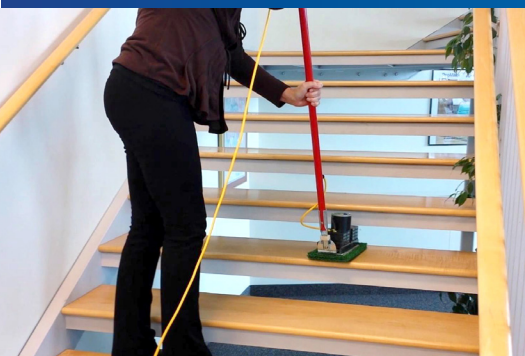

LÀ OÙ VOUS NE POUVEZ PAS ALLER

Le Doodle Scrub® EGB-9 est idéal pour une multitude de surfaces de sol, et il est le compagnon parfait de la machine à sol Square Scrub® PIVOT. Avec un poids de 21 livres, le Doodle Scrub® EGB-9 se faufille dans les espaces restreints que les grosses machines ne peuvent pas atteindre. Doodle Scrub® nettoie en profondeur sous les urinoirs, derrière les toilettes et même dans les escaliers.

Doodle Scrub® DELUXE

Disponible avec la version filaire ou à piles du Doodle Scrub®. Ce paquet comprend tout ce dont vous avez besoin. Voir la page suivante pour plus de détails

Poignée de batterie

La conception innovante et peu encombrante de la batterie place la batterie à l'intérieur de la poignée (*modèle à batterie uniquement*).

La poignée alimentée par batterie élimine les risques de trébuchement et de chute associés aux cordons, et permet à l'opérateur de se concentrer sur son travail, et non sur la gestion du cordon.

Cette fonction permet également d'utiliser le site dans les endroits où il n'y a pas de prise de courant.

Il n'ajoute pas de poids à l'appareil et ne le rend pas difficile à utiliser

Poignée de récurage Gâchette

Déclencher l'interrupteur à l'extrémité du manche de Doodle Scrub®. Facilite plus que jamais l'utilisation du Doodle Scrub®, tout en réduisant considérablement la fatigue.

Petit mais puissant

Pratiquement la même force d'appui par pouce carré que le PIVOT

Compteur de batterie

Situé sur le côté du Battery Doodle Scrub® (côté opposé à celui illustré)

Alimentation par batterie (Option)

Fonctionne en continu avec une autonomie de **90 minutes d'autonomie**

Conception de la poignée et de la base en instance de brevet

Permet de fixer la poignée à l'extrémité ou au milieu de la base pour une polyvalence absolue