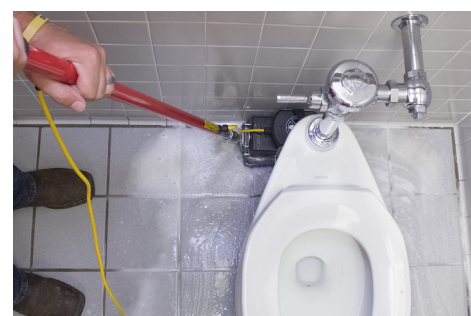

Spécifications	Doodle Scrub EBG-9	Doodle Scrub EBG-9BAT-PLUS
Numéro de modèle	SS EBG-9	SS EBG-9-BAT-PLUS
Largeur de lavage	5.25" x 10,5" (13,3 cm x 26,7 cm)	5.25" x 10,5" (13,3 cm x 26,7 cm)
Puissance du moteur	0.33 ch	0.33 ch
Oscillations	4100 tr/min	4100 tr/min
Tension	115 V	42 V
Ampoule	1.5 A	N/A
Poignée amovible	Oui	Oui
Poignée réglable	Non	Non
Poids (Assemblé)	21 lbs (9,5 kg)	20 lbs (9 kg)
Capacité de poids maximale	21 lbs (9,5 kg)	20 lbs (9 kg)
Poids amovibles	Non	Non
Cadre	acier zingué de calibre 10	acier zingué de calibre 10
Nombre d'isolateurs	4	4
Cordon d'alimentation	30' (9 m) / 18 gauge	N/A
Kit de confinement des poussières	En option	En option
Taille de l'unité (L x L x H)	5" x 9" x 52" (12,7 x 23 x 132 cm)	5" x 9" x 52" (12,7 x 23 x 132 cm)
Temps d'exécution	N/A	90 minutes
Temps de charge de la batterie	N/A	2 heures
Niveau de bruit	59 dB	59 dB
Approbation(s)	UL / CSA / CE	UL / CSA / CE