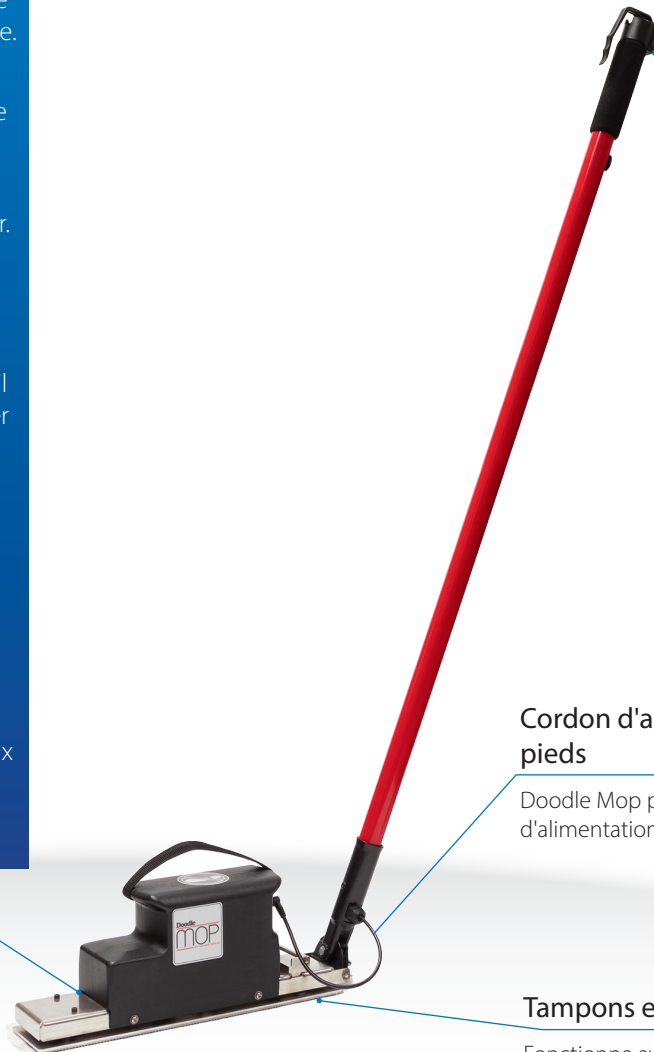

Tampons en microfibre à usage unique

Fonctionne avec les serpillières en microfibre jetables de 18". Contribuer à réduire la contamination croisée