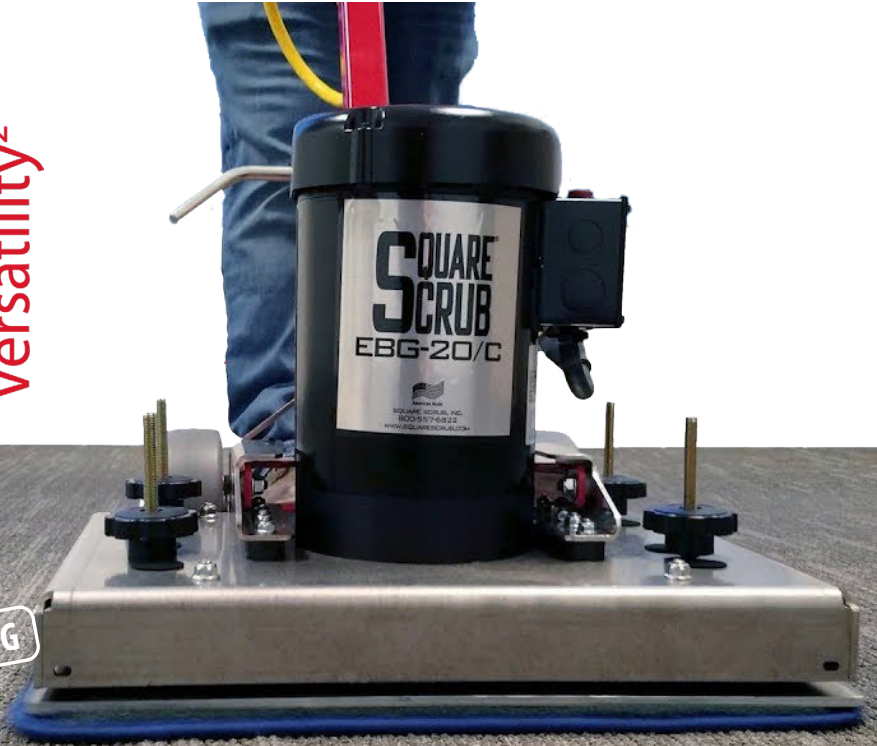

Distributeur canadien exclusif de

**SQUARE
SCRUB**® Versatility²

5 ANNÉE
GARANTIE
PATENT PENDING

SÉRIE EBG

ÉQUIPEMENTS DE PRÉPARATION DES
SOLS

Un travail difficile rendu facile