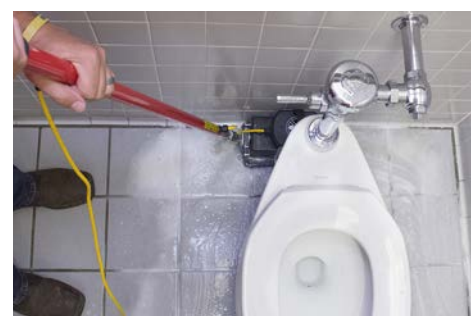

Spécifications	Doodle Scrub EBG-9	Doodle Scrub EBG-9BAT
Numéro du modèle	19700	19702
	19701 (Deluxe)	19703 (Deluxe)
Largeur de nettoyage	5,25" x 10,5" (13,3 cm x 26,7 cm)	5,25" x 10,5" (13,3 cm x 26,7 cm)
Puissance du moteur	0,33 hp	0,33 hp
Oscillations	4100 tr/min	4100 tr/min
Tension nominale	115 V	42 V
Ampère	1,5 A	N/A
Manche amovible	Oui	Oui
Manche ajustable	Non	Non
Poids (assemblé)	21 lb (9,5 kg)	20 lb (9 kg)
Capacité de poids maximale	21 lb (9,5 kg)	20 lb (9 kg)
Poids amovibles	Non	Non
Châssis	Acier zingué de calibre 10	Acier zingué de calibre 10
Isolateurs	4	4
Cordon d'alimentation	30' (9 m) / Callibre 18	N/A
Kit de confinement de poussière	Optionnel	Optionnel
Dimensions (L x l x H)	5" x 9" x 52" (12,7 x 23 x 132 cm)	5" x 9" x 52" (12,7 x 23 x 132 cm)
Autonomie	N/A	45 minutes
Temps de charge de la batterie	N/A	2 heures
Niveau sonore	59 dB	59 dB
Approbation(s)	UL / CSA / CE	UL / CSA / CE