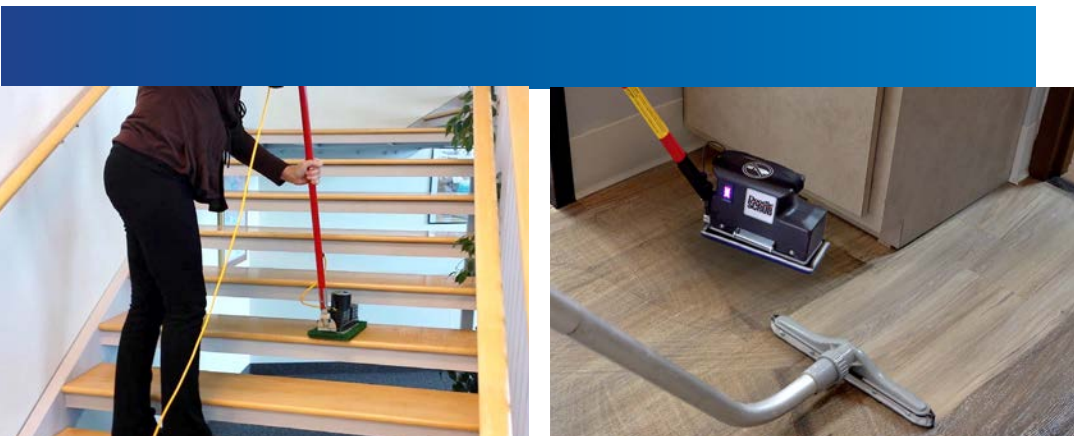

Conception poignée/base en attente de brevet

Permet de fixer la poignée à l'extrémité ou au milieu de la base pour une polyvalence absolue