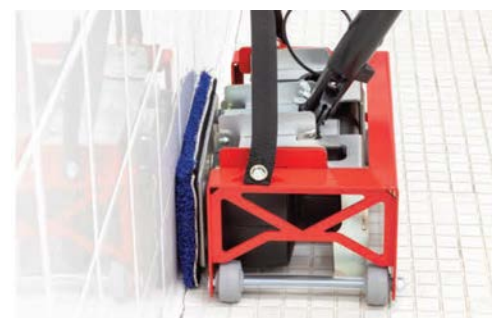

L'outil de nettoyage des plinthes Doodle Skate® vous permet de nettoyer les endroits négligés sans vous épuiser. Cet accessoire simple et léger de nettoyage et de décapage des plinthes permet à votre Doodle Scrub® d'être tourné sur le côté, dirigeant sa puissance de nettoyage vers vos plinthes sales.

Doté d'une action pivotante en douceur et de roues non marquantes, le Doodle Skate® est fourni avec une sangle de transport durable et permet un mouvement libre et facile de la poignée, afin de maximiser la surface de contact du tampon à récurer avec la surface de la plinthe.

Code : SS EBG-9-SKATE