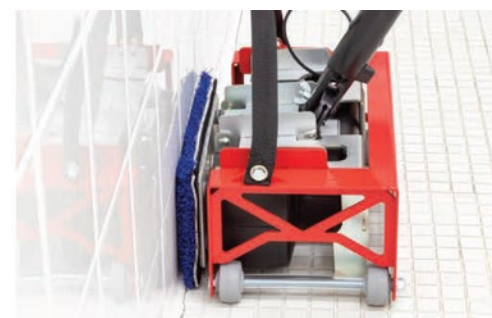

L'outil de nettoyage des plinthes Doodle Skate® vous permet de nettoyer les endroits négligés sans vous épuiser. Cet accessoire simple et léger de nettoyage et de décapage des plinthes permet à votre Doodle Scrub® d'être tourné sur le côté, dirigeant sa puissance de nettoyage vers vos plinthes sales.

Doté d'une action pivotante en douceur et de roues non marquantes, le Doodle Skate® est fourni avec une sangle de transport durable et permet un mouvement libre et facile de la poignée, afin de maximiser la surface de contact du tampon à récurer avec la surface de la plinthe.

Code : SS EBG-9-SKATE