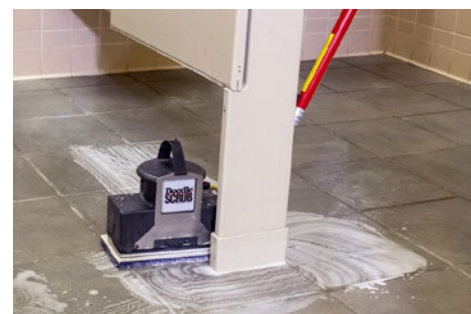

Spécifications	Doodle Scrub EBG-9	Doodle Scrub EBG-9BAT
Numéro du modèle	19700	19702
	19701 (Deluxe)	19703 (Deluxe)
Largeur de nettoyage	5,25" x 10,5" (13,3 cm x 26,7 cm)	5,25" x 10,5" (13,3 cm x 26,7 cm)
Puissance du moteur	0,33 hp	0,33 hp
Oscillations	4100 tr/min	4100 tr/min
Tension nominale	115 V	42 V
Ampère	1,5 A	N/A
Manche amovible	Oui	Oui
Manche ajustable	Non	Non
Poids (assemblé)	21 lb (9,5 kg)	20 lb (9 kg)
Capacité de poids maximale	21 lb (9,5 kg)	20 lb (9 kg)
Poids amovibles	Non	Non
Châssis	Acier zingué de calibre 10	Acier zingué de calibre 10
Isolateurs	4	4
Cordon d'alimentation	30' (9 m) / Callibre 18	N/A
Kit de confinement de poussière	Optionnel	Optionnel
Dimensions (L x l x H)	5" x 9" x 52" (12,7 x 23 x 132 cm)	5" x 9" x 52" (12,7 x 23 x 132 cm)
Autonomie	N/A	45 minutes
Temps de charge de la batterie	N/A	2 heures
Niveau sonore	59 dB	59 dB
Approbation(s)	UL / CSA / CE	UL / CSA / CE