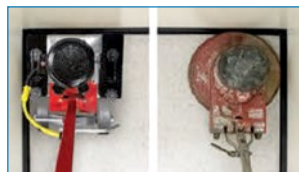

Le Square Scrub® PIVOT permet de nettoyer dans les coins où les machines circulaires laissent un travail qui doit être effectué à la main.

Le Square Scrub® PIVOT est doté de nouveaux isolateurs de 2 1/4" de long. Cette longueur est de 50 % supérieure à celle de l'isolateur précédent, ce qui permet d'allonger la longévité des pièces (jusqu'à 5 000 heures!). Un isolateur plus long réduit l'étirement, qui peut mener à l'usure.