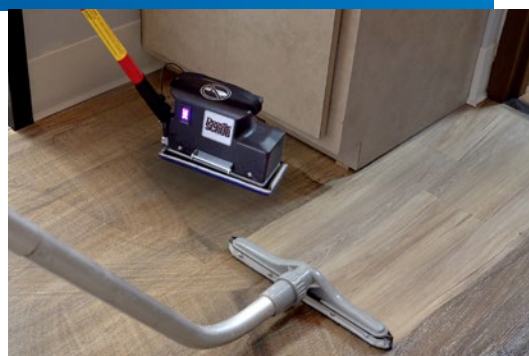

Conception poignée/base en attente de brevet

Permet de fixer la poignée à l'extrémité ou au milieu de la base pour une polyvalence absolue