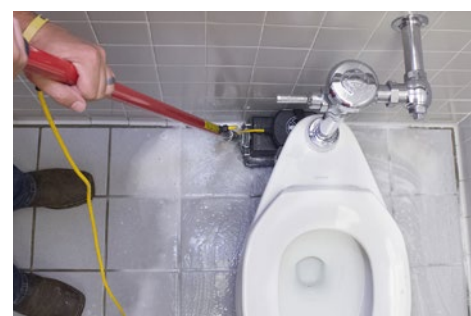

Spécifications	Doodle Scrub EBG-9	Doodle Scrub EBG-9BAT
Numéro du modèle	19700	19702
	19701 (Deluxe)	19703 (Deluxe)
Largeur de nettoyage	5,25" x 10,5" (13,3 cm x 26,7 cm)	5,25" x 10,5" (13,3 cm x 26,7 cm)
Puissance du moteur	0,33 hp	0,33 hp
Oscillations	4100 tr/min	4100 tr/min
Tension nominale	115 V	42 V
Ampère	1,5 A	N/A
Manche amovible	Oui	Oui
Manche ajustable	Non	Non
Poids (assemblé)	21 lb (9,5 kg)	20 lb (9 kg)
Capacité de poids maximale	21 lb (9,5 kg)	20 lb (9 kg)
Poids amovibles	Non	Non
Châssis	Acier zingué de calibre 10	Acier zingué de calibre 10
Isolateurs	4	4
Cordon d'alimentation	30' (9 m) / Callibre 18	N/A
Kit de confinement de poussière	Optionnel	Optionnel
Dimensions (L x l x H)	5" x 9" x 52" (12,7 x 23 x 132 cm)	5" x 9" x 52" (12,7 x 23 x 132 cm)
Autonomie	N/A	45 minutes
Temps de charge de la batterie	N/A	2 heures
Niveau sonore	59 dB	59 dB
Approbation(s)	UL / CSA / CE	UL / CSA / CE