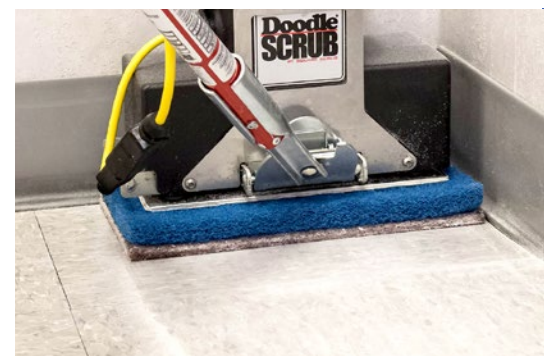

Conception poignée/base en attente de brevet

Permet de fixer la poignée à l'extrémité ou au milieu de la base pour une polyvalence absolue