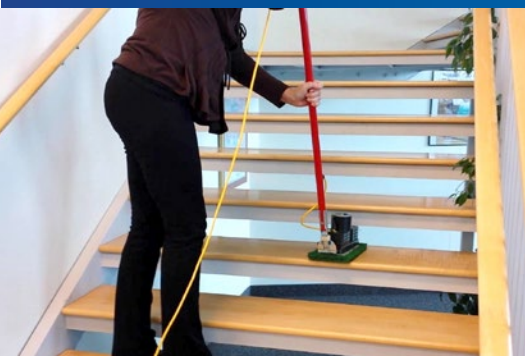

Conception poignée/base en attente de brevet

Permet de fixer la poignée à l'extrémité ou au milieu de la base pour une polyvalence absolue