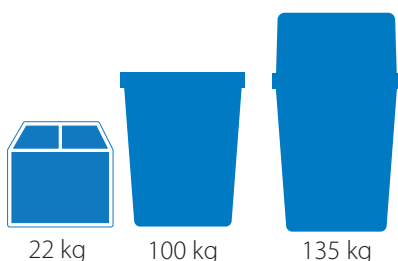

## Emballage :

**Boîte (22 kg) :** 10,25" x 13" x 13" (26 x 33 x 33 cm)  
48,5 lb (22 kg)

**Tonneau (100 kg) :** 20" x 20" x 26" (50 x 50 x 66 cm)  
220 lb (100 kg)

**Tonneau (135 kg) :** 20" x 20" x 34" (50 x 50 x 86 cm)  
298 lb (135 kg)